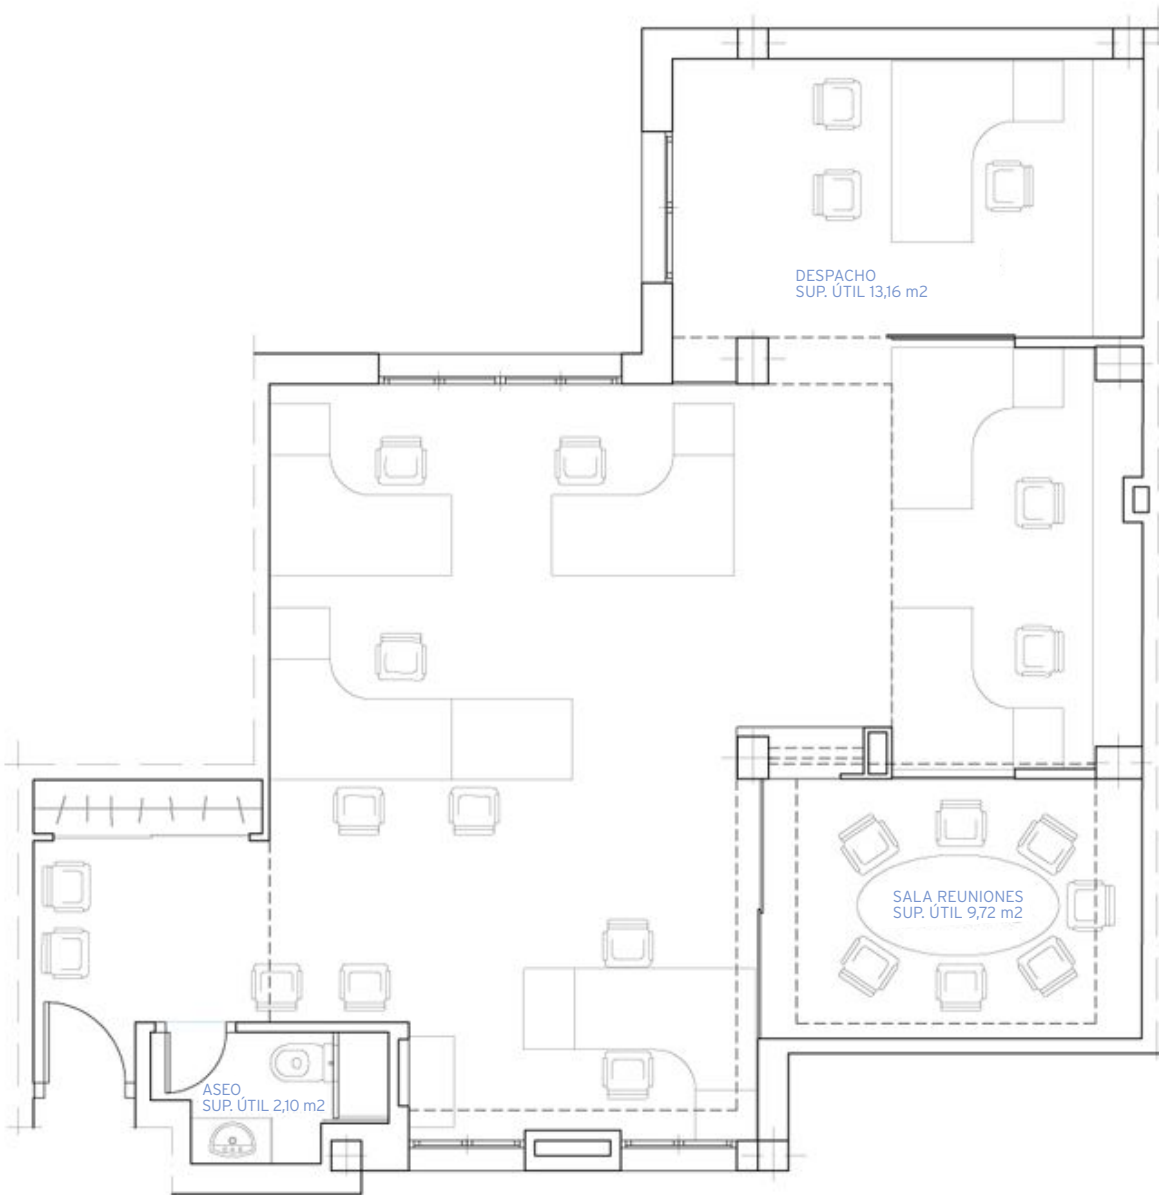

## Plano Oficina C/ Uría

SUPERFICIE ÚTIL TOTAL 82,78 m<sup>2</sup>